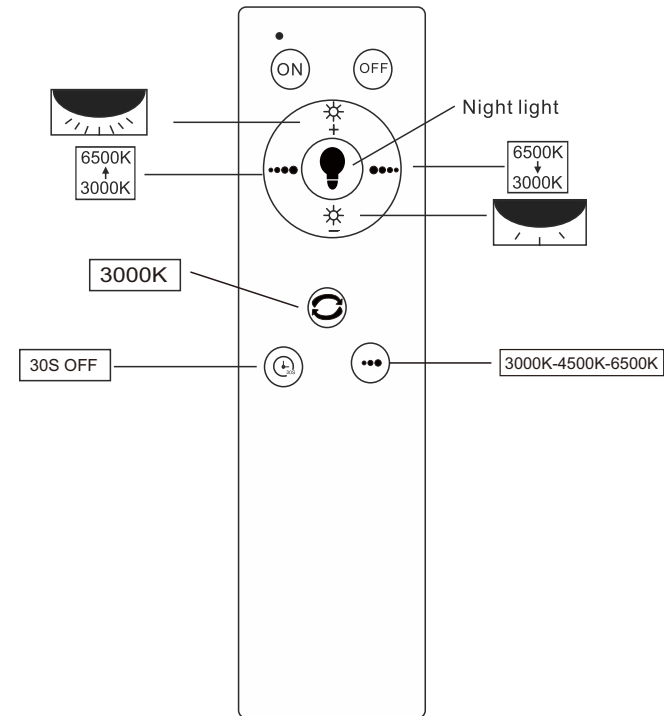

- LED** memory function
- incl. many steps
- sparkle decor colour change
- 3000-6500K colour fixing
- 3 LIGHT STEPS 3000K 4500K 6500K dimmable
- night light timer

Battery: 2 x AAA 1.5V

GLOBO Handels GmbH
 Gewerbestrasse 3
 A-9184 Sankt Peter AUSTRIA
 www.globo-lighting.com

DE**Lichtquelle:**

Die Lichtquelle ist nicht tauschbar, weil sie konstruktionsbedingt fest mit dem umgebenden Produkt verbunden ist.

Dieses Produkt enthält eine Lichtquelle der Energieeffizienzklasse G.